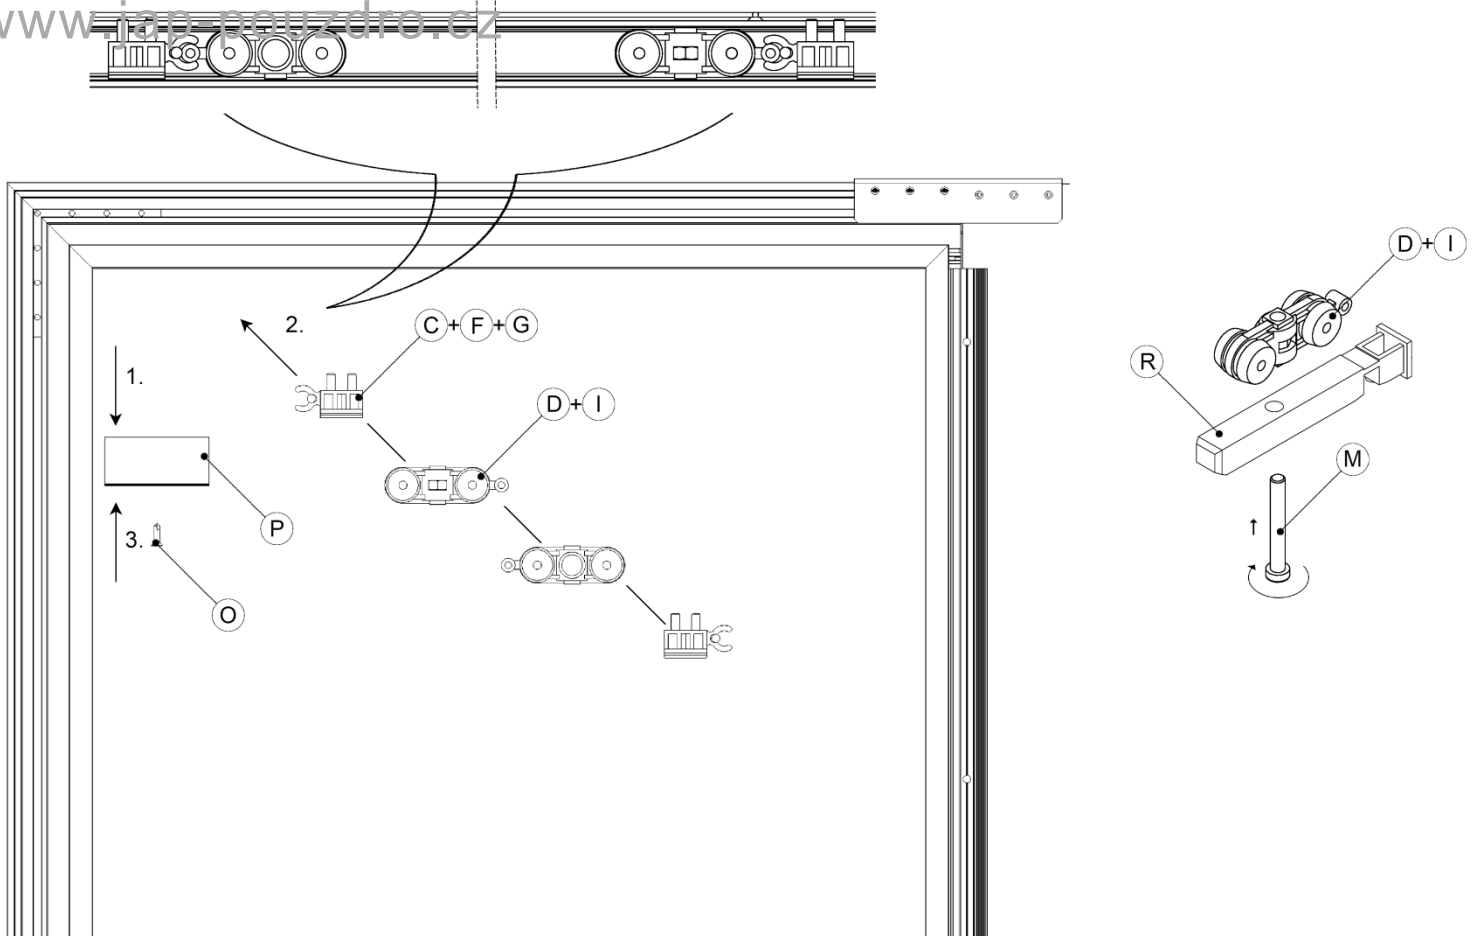

provedení KOMFORT bez synchronu