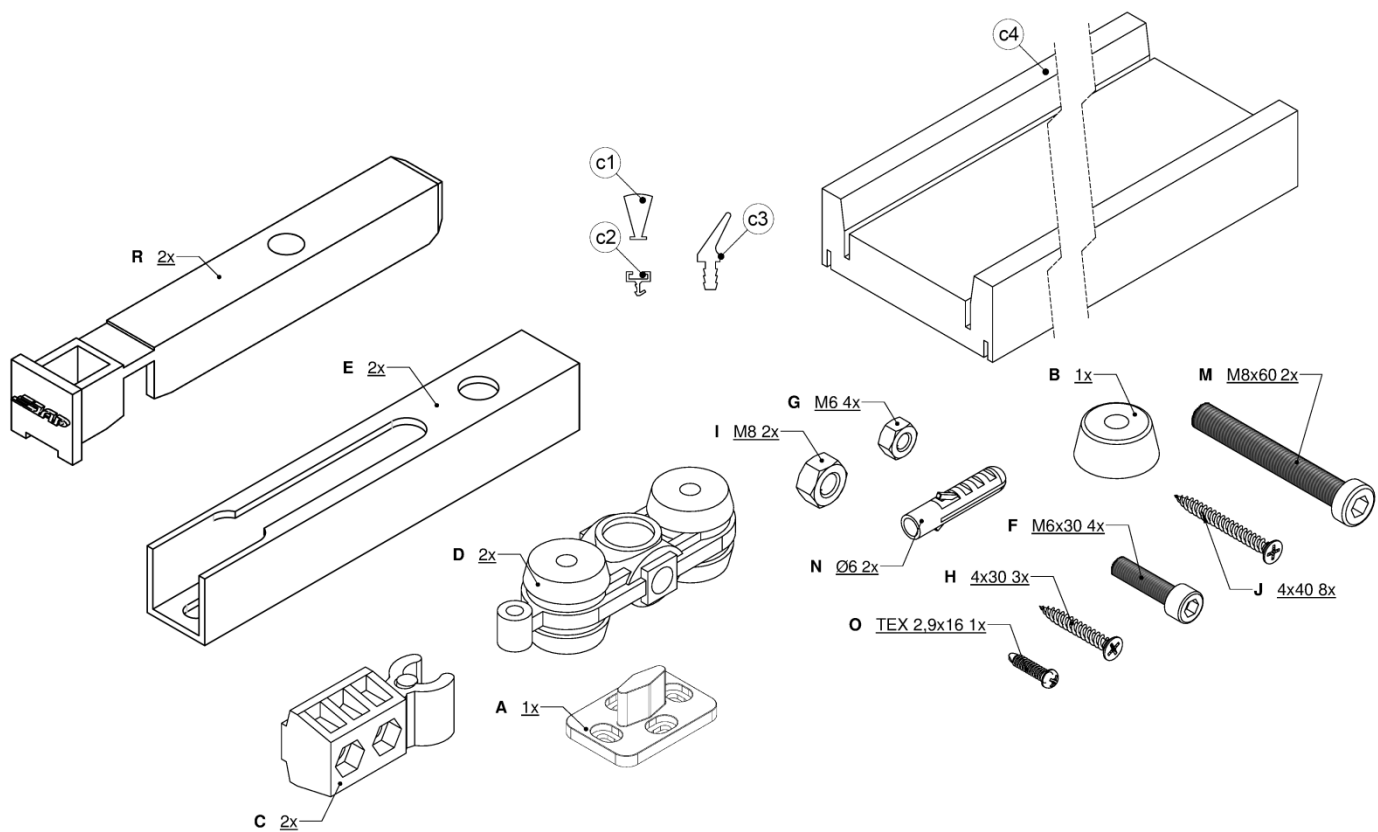

Balíček pouzdra AKTIVE / EMOTIVE pro dřevěné dveře – za příplatek