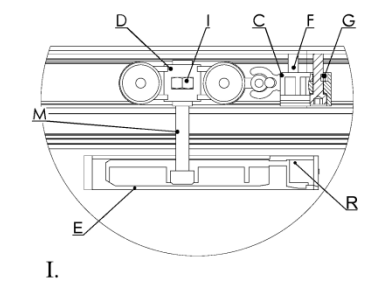

Balíček pouzdra AKTIVE / EMOTIVE pro dřevěné dveře – za příplatek