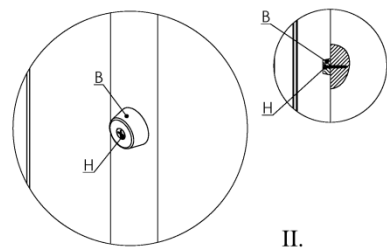

Balíček pouzdra AKTIVE / EMOTIVE pro dřevěné dveře – za příplatek