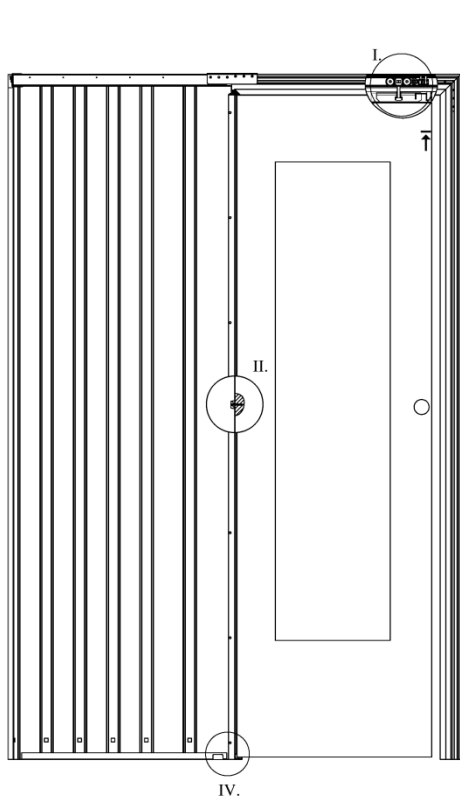

Balíček pouzdra AKTIVE / EMOTIVE pro dřevěné dveře – za příplatek