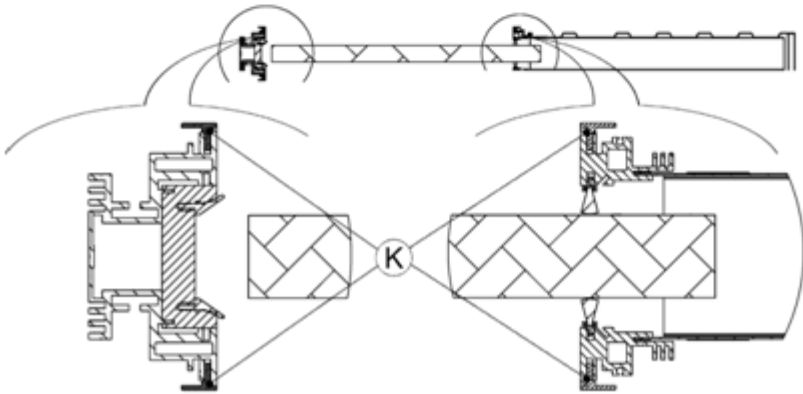

## JAP 712 - AKTIVE KOMFORT

Model je sestavou dvou bezbložkových stavebních pouzder navzájem spojených vodící lištou. Každé pouzdro je určeno pro jedny jednokřídlé dveře, které se vysouvají proti sobě a pohyb dveří může být i synchronizován. Model je úplně bez zárubně.

Balíček pouzdra AKTIVE / EMOTIVE pro dřevěné dveře – za příplatek

**MONTÁŽ**

Detail A

provedení KOMFORT bez synchronu

**EMOTIVE**