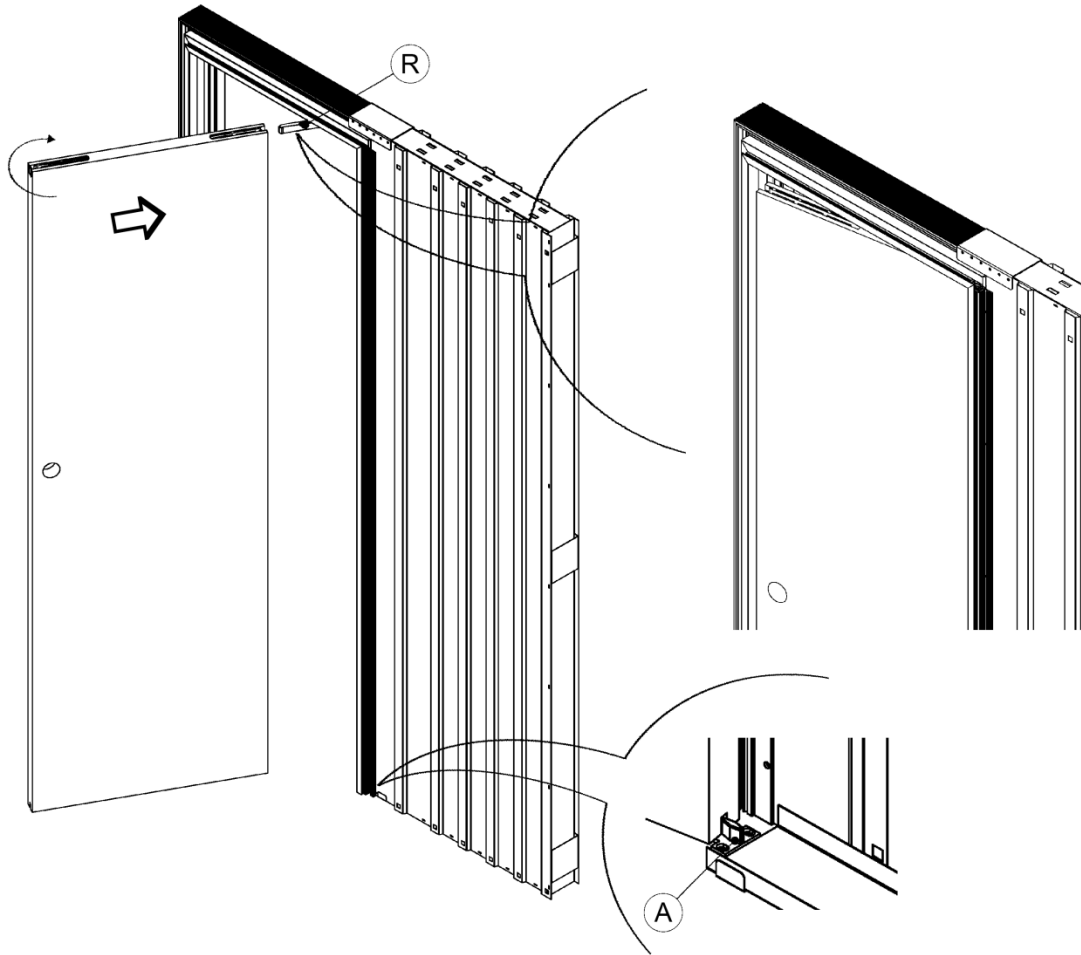

## JAP 712 - AKTIVE KOMFORT

Model je sestavou dvou bezbložkových stavebních pouzder navzájem spojených vodící lištou. Každé pouzdro je určeno pro jedny jednokřídlé dveře, které se vysouvají proti sobě a pohyb dveří může být i synchronizován. Model je úplně bez zárubně.

Balíček pouzdra AKTIVE / EMOTIVE pro dřevěné dveře – za příplatek

**MONTÁŽ**

Detail A

provedení KOMFORT bez synchronu

**EMOTIVE**