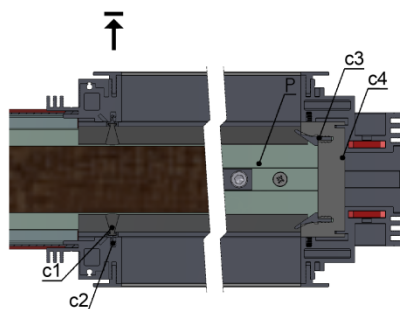

## JAP 712 - AKTIVE KOMFORT

Model je sestavou dvou bezbložkových stavebních pouzder navzájem spojených vodící lištou. Každé pouzdro je určeno pro jedny jednokřídlé dveře, které se vysouvají proti sobě a pohyb dveří může být i synchronizován. Model je úplně bez zárubně.

Balíček pouzdra AKTIVE / EMOTIVE pro dřevěné dveře – za příplatek

**MONTÁŽ**

Detail A

provedení KOMFORT bez synchronu

**EMOTIVE**