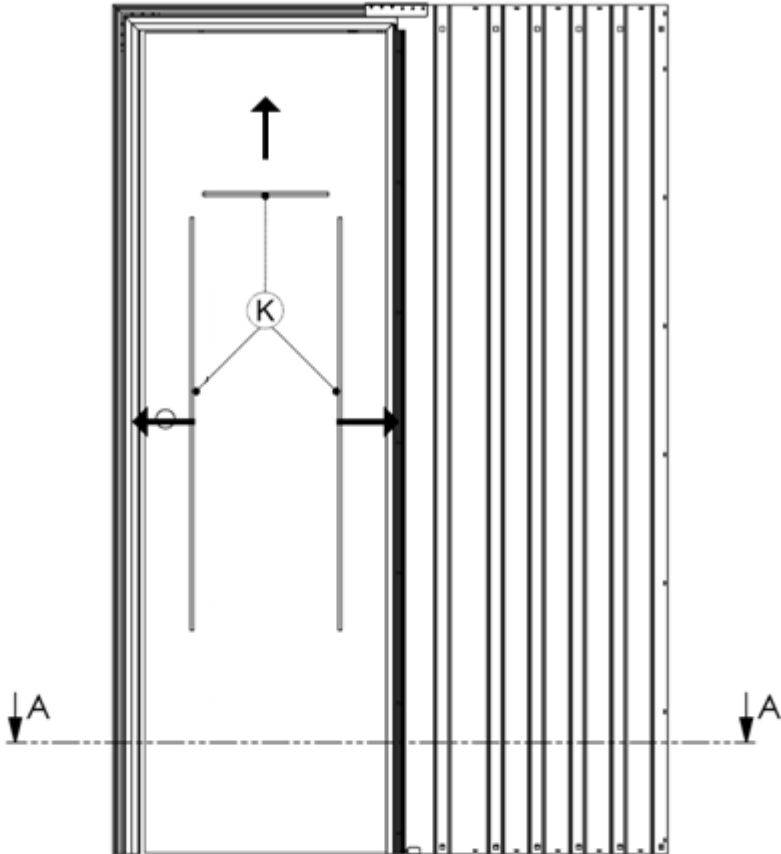

Balíček pouzdra AKTIVE / EMOTIVE pro dřevěné dveře – za příplatek

**MONTÁŽ**

Detail A

provedení KOMFORT bez synchronu

**EMOTIVE**