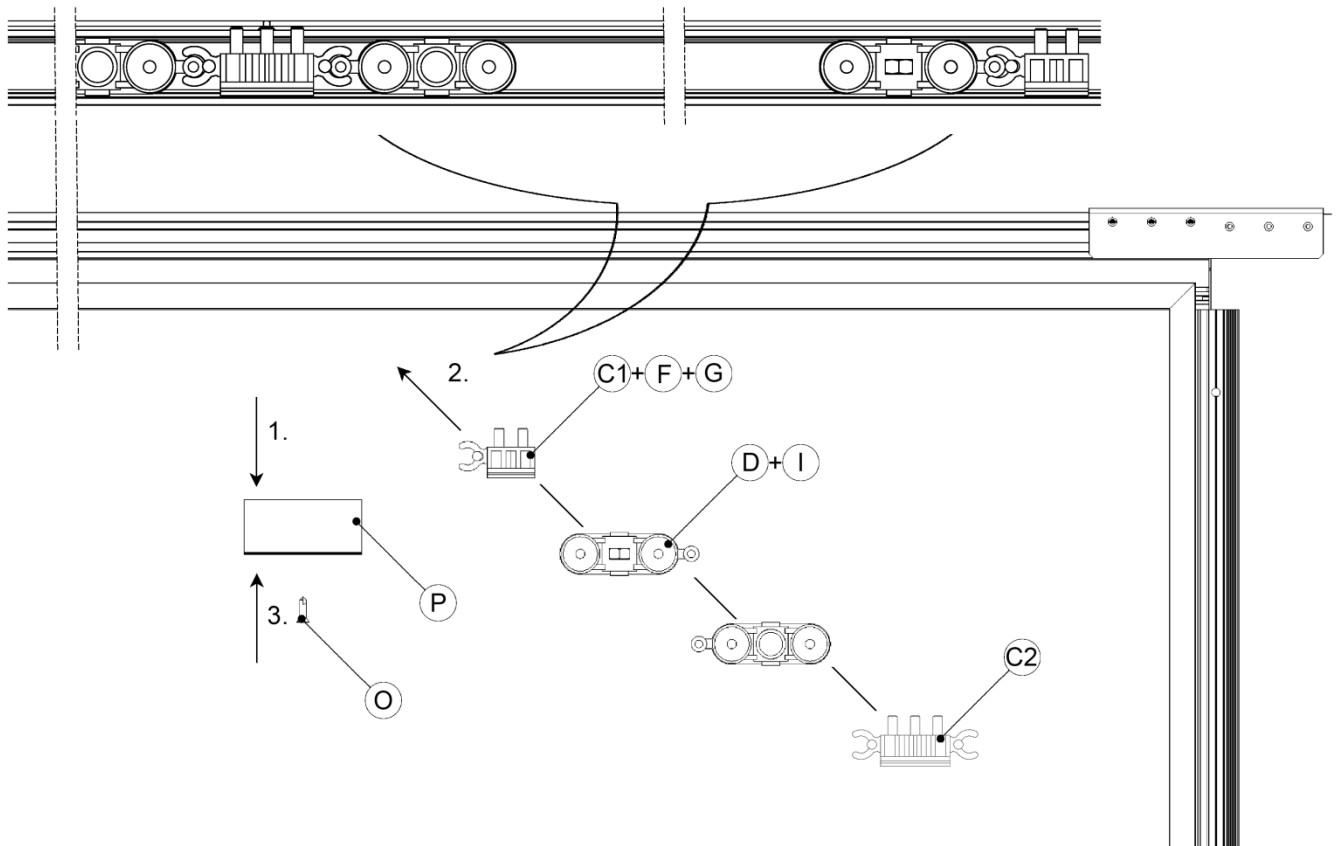

provedení KOMFORT bez synchronu