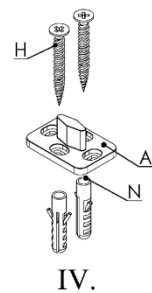

## JAP 712 - AKTIVE KOMFORT

Model je sestavou dvou bezbložkových stavebních pouzder navzájem spojených vodící lištou. Každé pouzdro je určeno pro jedny jednokřídlé dveře, které se vysouvají proti sobě a pohyb dveří může být i synchronizován. Model je úplně bez zárubně.

Balíček pouzdra AKTIVE / EMOTIVE pro dřevěné dveře – za příplatek

**MONTÁŽ**

Detail A

provedení KOMFORT bez synchronu

**EMOTIVE**